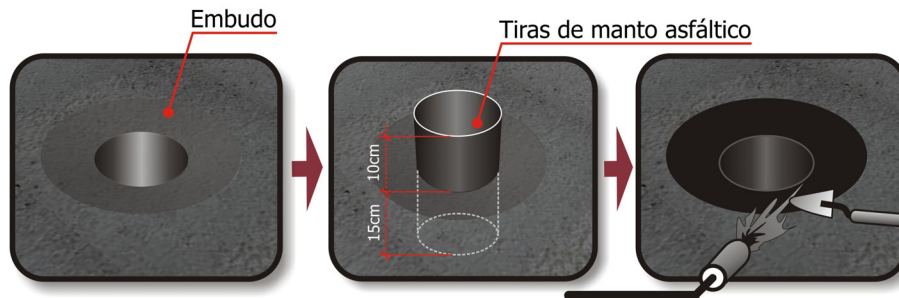

SISTEMA ROOF GARDEN

● Opción 1

Impermeabilización Bicapa **MORTER-PLAS®** N-4 Garden

a) Remate a Muro

b) Bajante

c) Junta de dilatación