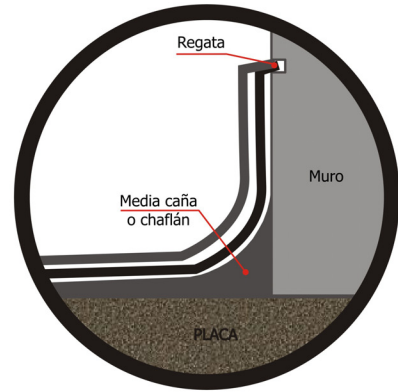

SISTEMA ROOF GARDEN

● Opción 1

Impermeabilización Bicapa **MORTER-PLAS®** N-4 Garden

a) Remate a Muro

b) Bajante

c) Junta de dilatación