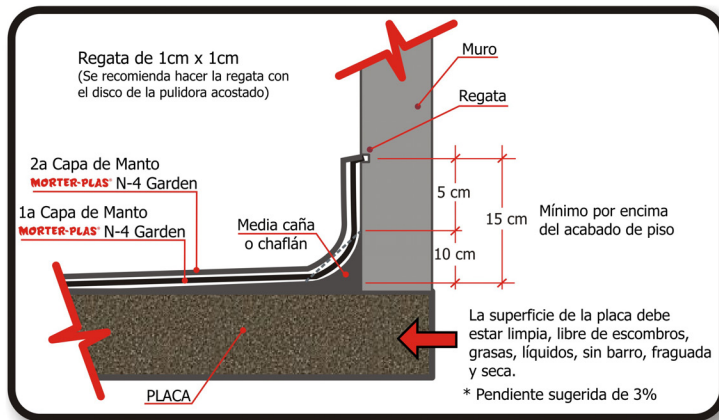

SISTEMA ROOF GARDEN

● Opción 1

Impermeabilización Bicapa **MORTER-PLAS®** N-4 Garden

a) Remate a Muro

b) Bajante

c) Junta de dilatación